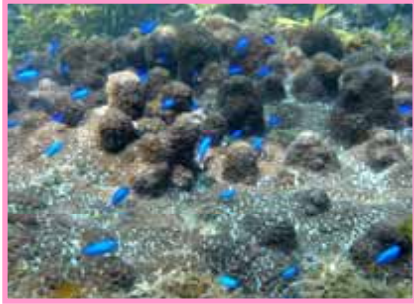

沖ノ島・スノーケリングで見つかる生き物たち

イボサンゴの仲間

キクメイシモドキ

サンゴイソギンチャク

ムラサキウニ

ガンガゼ

イボサンゴの仲間

キクメイシの仲間

クモヒトデの仲間

ソラスズメダイの群れ

メジナの子供

イワシの仲間の群れ

アラメなど海藻の森とチャガラの子供

ニシキベラ

ニセクロナマコ

沖ノ島には、まだまだ、たくさんの生き物がいます。見つけてみよう。